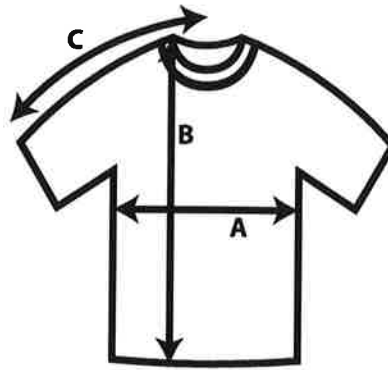

T-Shirt Size Chart

- A. Width**
- B. Height**
- C. Sleeve Center Back**

Gildan Softstyle 64000*

Unisex	A	B	C
S	18	27	15.75
M	20	28	17
L	22	29	18.25
XL	24	30	19.5
2XL	26	31	20.75
3XL	28	32	22
4XL**	29	33	24.5
Ladies	A	B	C
S	16	25.25	11.5
M	17	26.25	12
L	18.5	27.25	12.5
XL	19.5	28	13
2XL	22	28.5	14.25
3XL	23.5	29	15.25